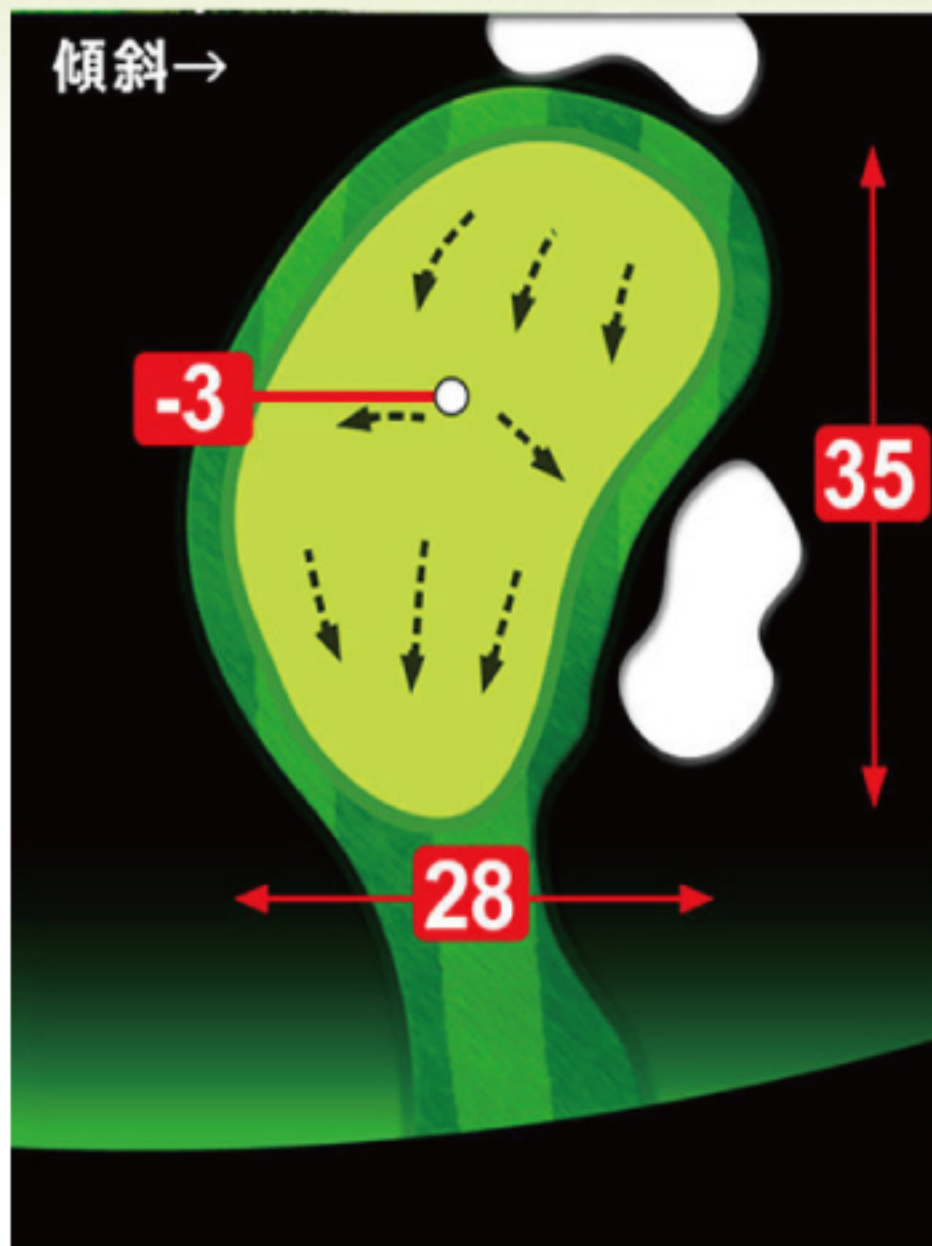

リーダーズボードが
ワクワクする!
ライバル達には
負けられない!

TCスキャン(高低差)表示方法

青の部分→くたり
ピンクの部分→のぼり

505
520

Step1 ● 自分の現在位置をタッチ
Step2 Ⓜ 目標位置をタッチ

高低差表示
タテ・ヨコ軸
表示切替可能
タテ OFF
ヨコ ON
タッチして ON/OFF

TCスキャンは狙ったポイント **どこでも** 高低差表示が可能!
Ⓜ マークを指で動かし、コース戦略にお役立てください。

◀ 1~20名 ▶

Rank	Name	Score	Hole	Rank	Name	Score	Hole
1	山本 高義	1	7	11	廣岡 時政	9	6
2	杉山 晋輔	2	2	11	遠山 茂	9	3
2	高田 稔久	2	6	13	高橋 周平	10	5
4	小笠原 一郎	3	4	14	市川 秀則	11	6
5	松田 賢一	4	5	15	山崎 成樹	12	8
6	山口 大治	5	6	15	伊藤 眞	12	4
6	大貝 隆之	5	2	17	雨宮 貴徳	13	2
8	鈴木 誉里子	6	5	18	小林 弘之	14	1
9	好井 正信	7	8	19	大村 周太郎	15	9
10	横地 晃	8	7	20	大野 秀記	16	7